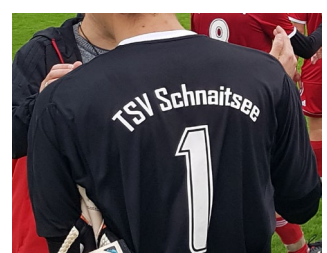

Erwachsene 12,50 €

EXTRAS

1926 SPORTTASCHE

Adidas TIRO DUFFELBAG
Schwarz

Größe M Maße: 60 x 29 x 29 cm 33,00 €
Größe L Maße: 70 x 32 x 32 cm 37,00 €

1926 SPORTTASCHE

Adidas TIRO DUFFELBAG
Rot

Größe M Maße: 60 x 29 x 29 cm 33,00 €
Größe L Maße: 70 x 32 x 32 cm 37,00 €