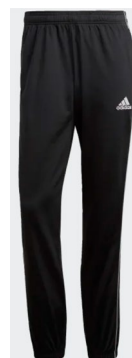

Adidas Core 18 Power Red/White
100 % Polyester

Erwachsene 27,00 €
Kinder 23,50 €

POLOSHIRT

Adidas Core 18 Power Red/White
100 % Polyester

Erwachsene 22,00 €
Kinder 18,50 €

TRAININGSTRIKOT

Adidas Core 18 Power Red/White
100 % Polyester

Erwachsene 16,50 €
Kinder 15,00 €

TRAININGSTRIKOT

Adidas Core 18 Black/White
100 % Polyester

Erwachsene 16,50 €
Kinder 15,00 €

TRAININGSHOSE

Adidas Core 18 Black/White
100 % Polyester - Enge Passform

Erwachsene 21,00 €
Kinder 17,50 €